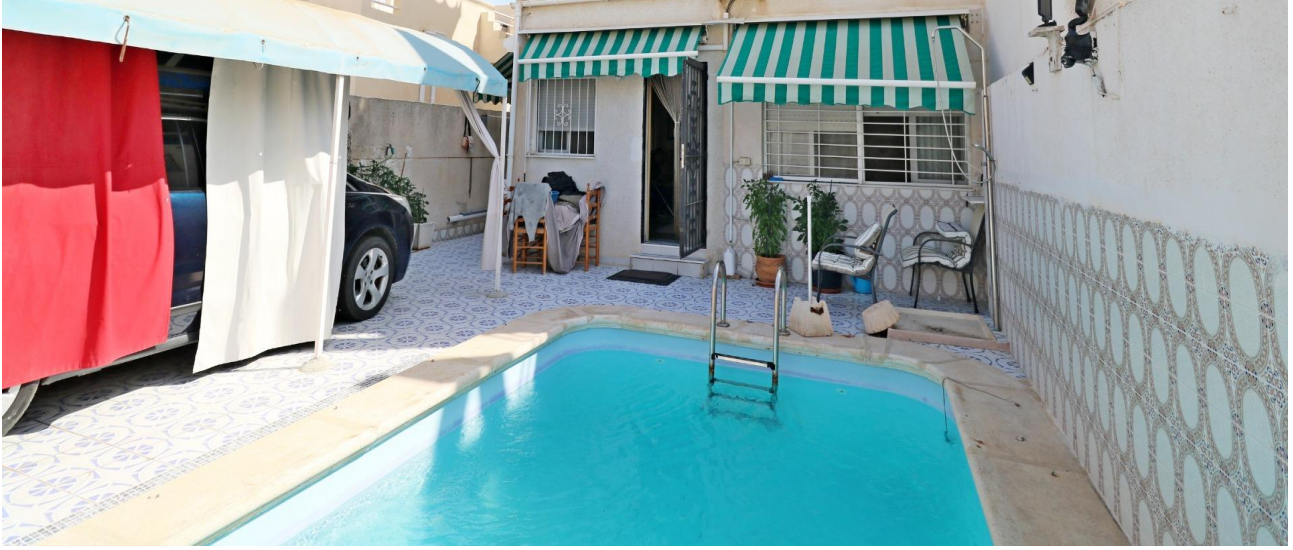

Ref: 1911-846

Chalet, Torrevieja

189,000€

120m²

85m²

4

2