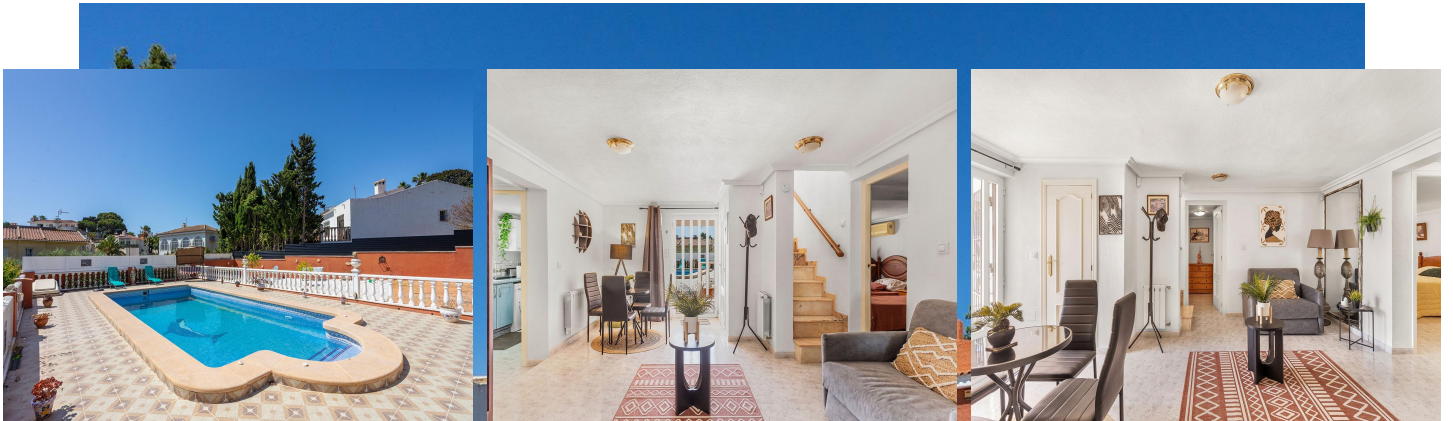

Ref: DMRE67-5531

Villa, Torre vieja

499,000€

800m²

150m²

4

3